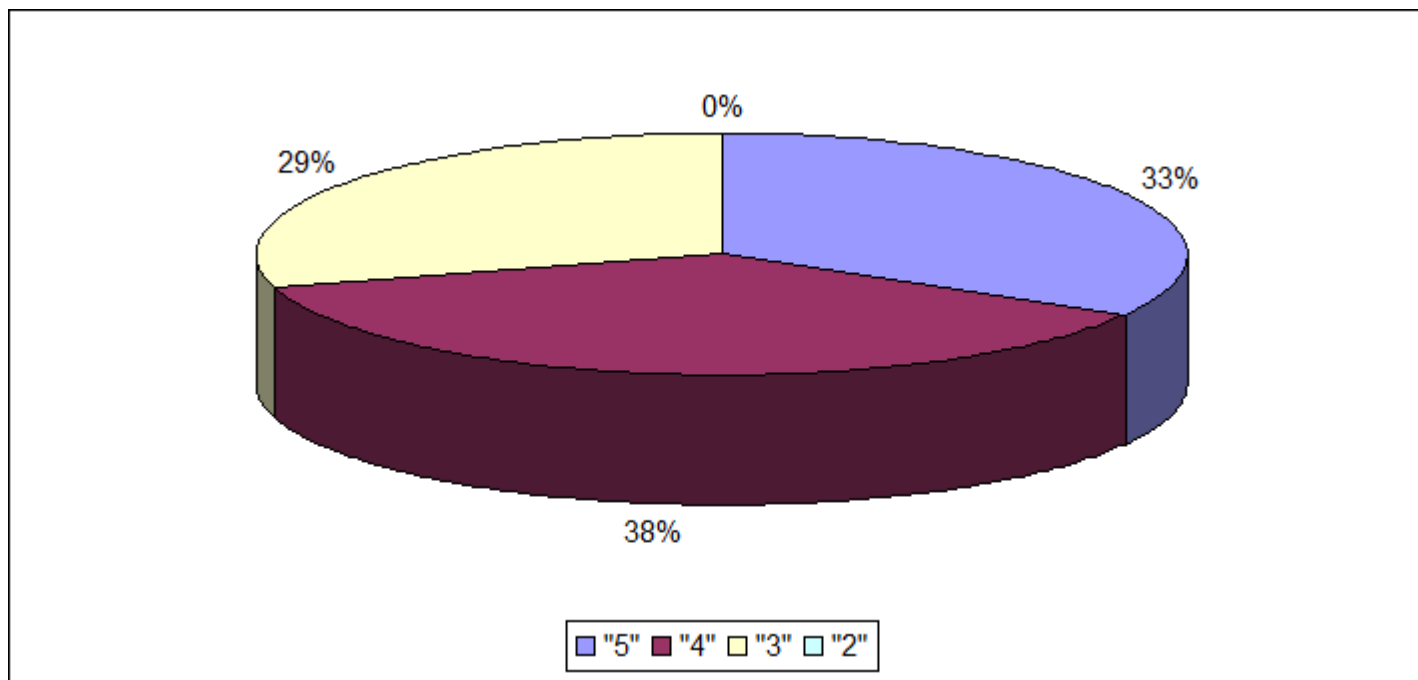

Диаграмма 1

Количество учащихся

Качественные показатели по итогам мониторинга учебных достижений по биологии 17 мая 2016г.

Диаграмма 2

| оценка | количество по району | % от числа участников мониторинга |
|--------|----------------------|-----------------------------------|
| "5"    | 122                  | 33%                               |
| "4"    | 136                  | 38%                               |
| "3"    | 107                  | 29%                               |
| "2"    | 0                    | 0%                                |