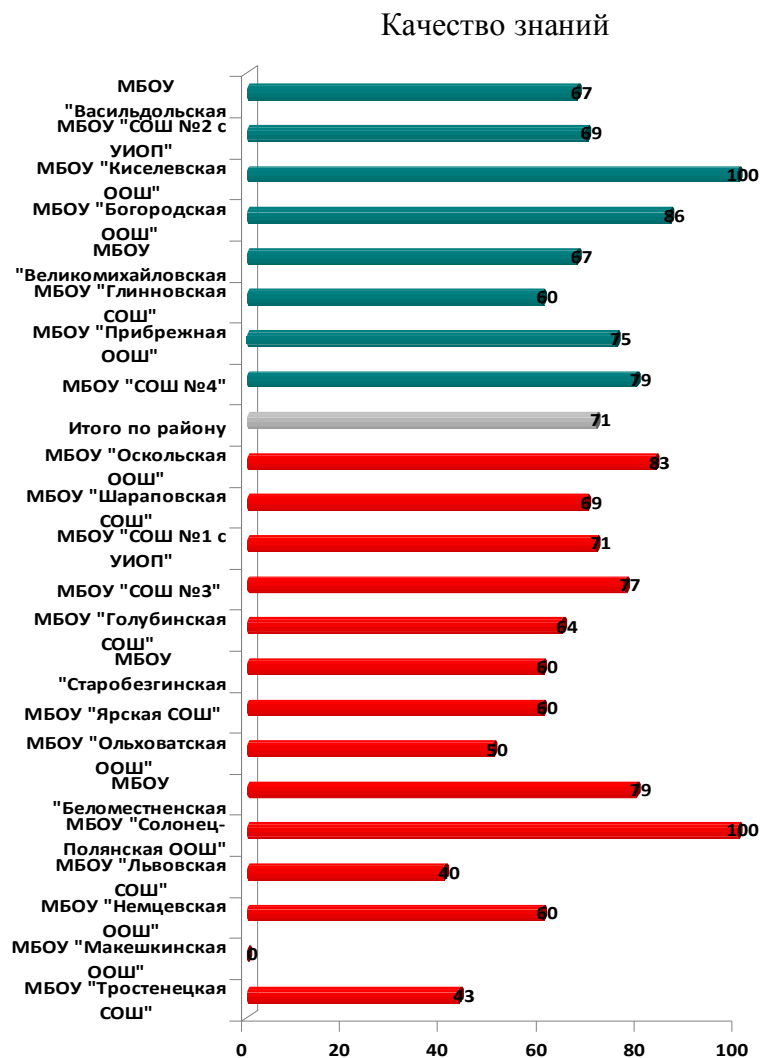

**Средний балл**  
по итогам мониторингового исследования учебных достижений  
по биологии 6 классов

Диаграмма 3

Средний балл по району (по результату мониторинга) – 14.

**Средняя оценка**  
по итогам мониторинга учебных достижений  
по биологии 6 классов

Диаграмма 4

Средняя оценка по району (по результату мониторинга) – 4.

**Качество знаний**  
по итогам мониторинга учебных достижений  
**по биологии 6 классов**

Диаграмма 5

Средний показатель качества знаний **по району**  
(по результату мониторинга) – **71%**.