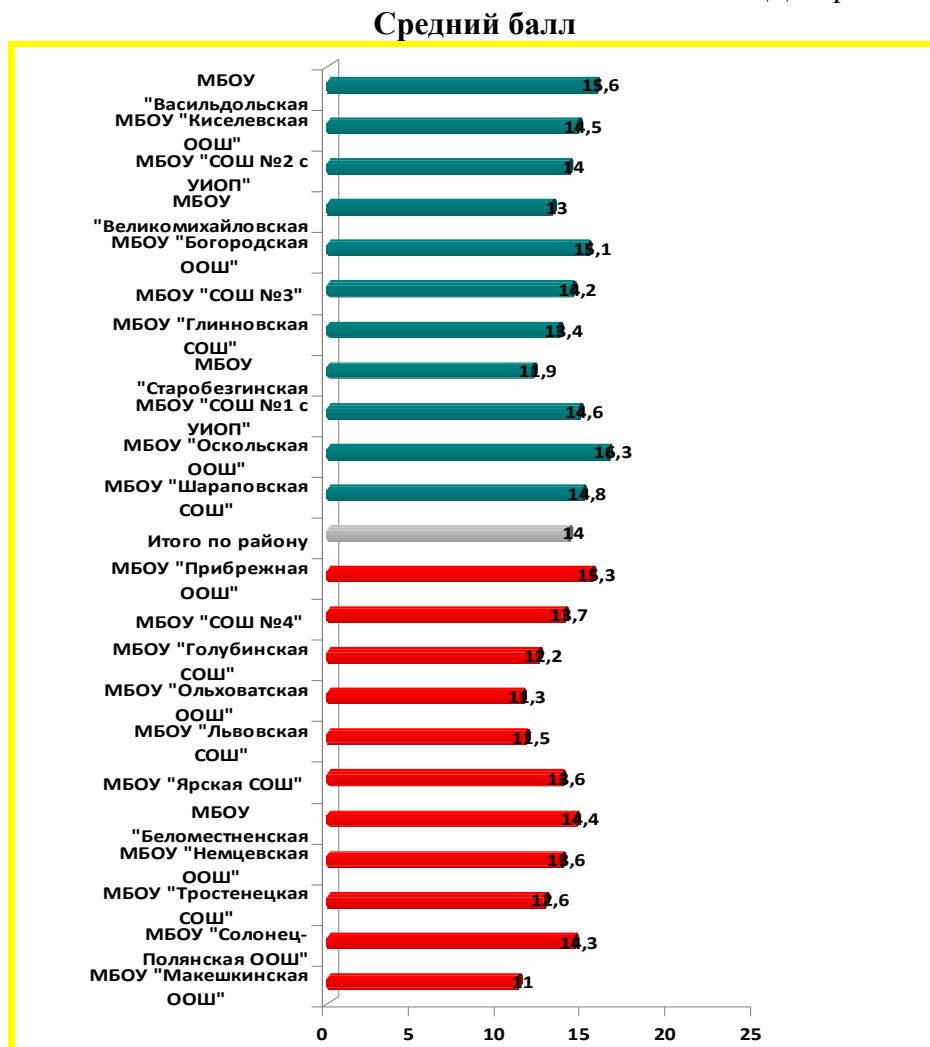

**Средний балл**  
по итогам мониторингового исследования учебных достижений  
по биологии 6 классов

Диаграмма 3

Средний балл по району (по результату мониторинга) – 14.

**Средняя оценка**  
по итогам мониторинга учебных достижений  
по биологии 6 классов