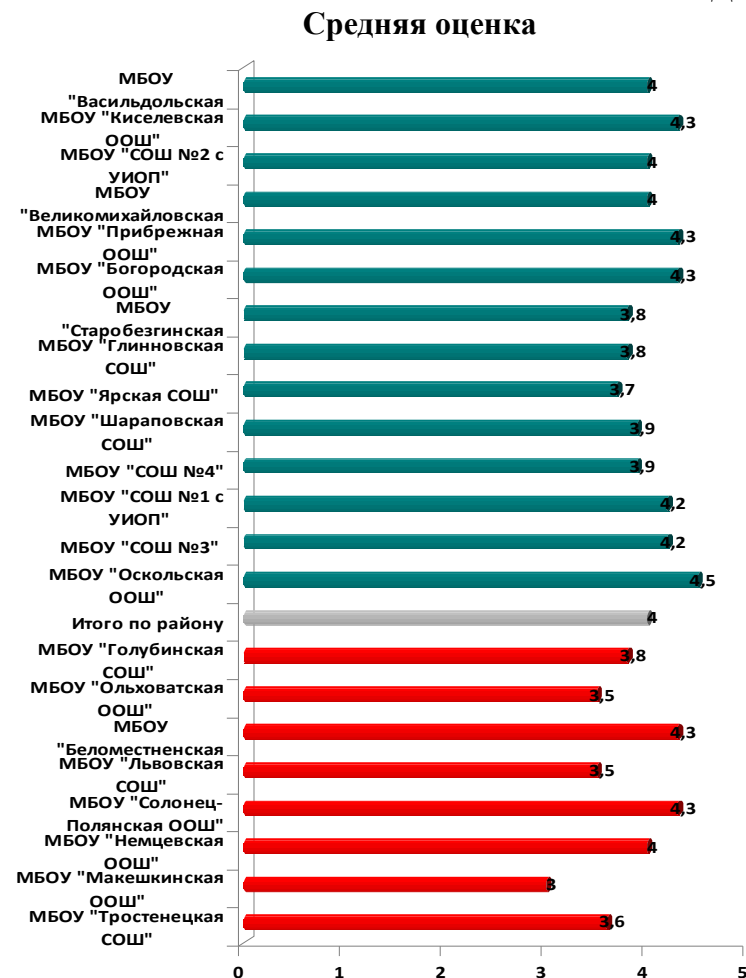

Средняя оценка
по итогам мониторинга учебных достижений
по биологии 6 классов

Диаграмма 4

Средняя оценка по району (по результату мониторинга) – 4.